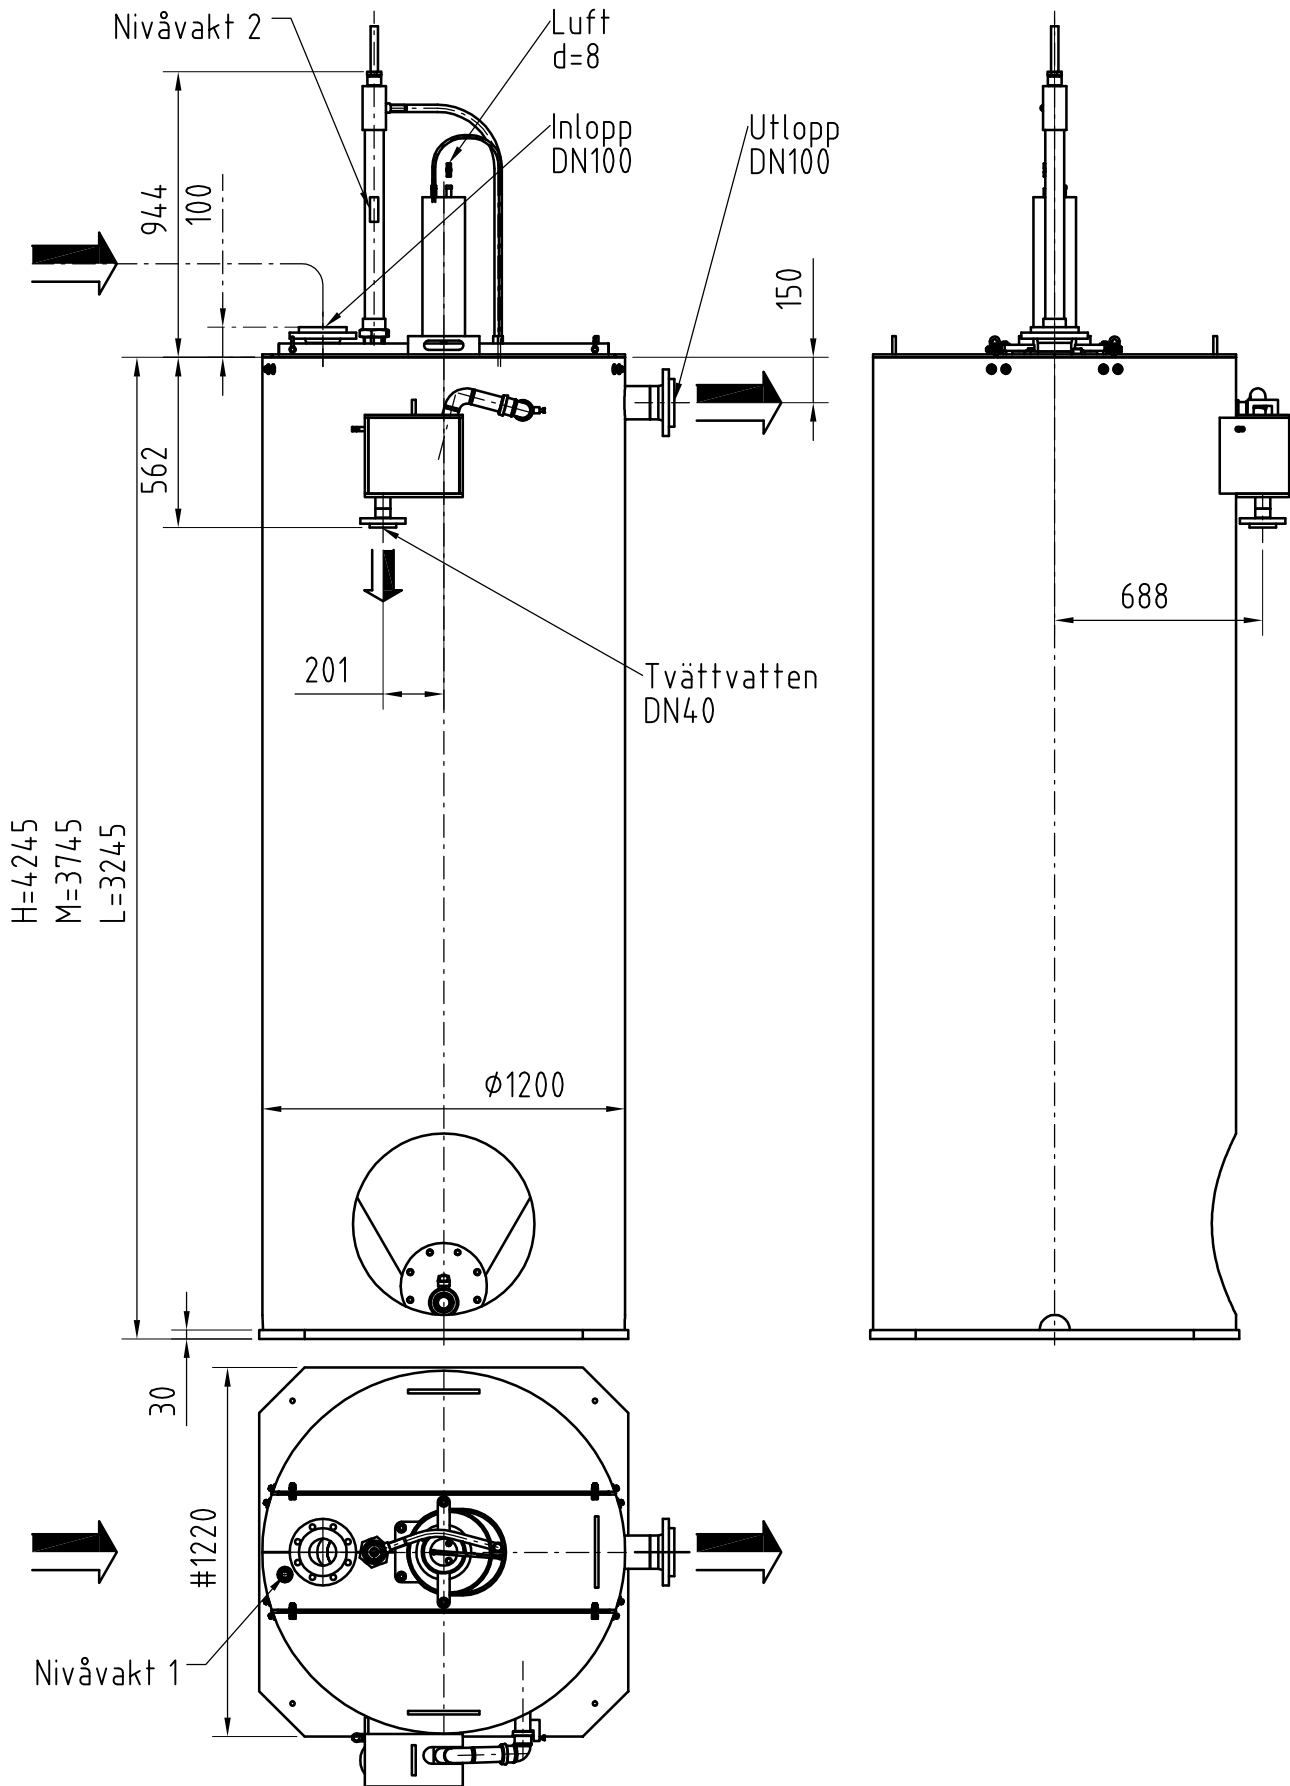

Denna ritning är Polyproject Sweden AB:s egendom och får ej utan tillstånd mångfaldigas eller ges till tredje part.

Rev	Nr	Ändring	Datum	Inf.	Godk.
-----	----	---------	-------	------	-------

Det.nr	Ant.	Benämning				Material	Mod.nr ämne Dimension	Anmärkning		
Konstr. BE	Ritad BE	Granskad	Kontr.	Standard Poly.	Godkänd	Skala 1:25	Ersatt av	Erätter	Filnamn 360443.dwg	Datum 2006-09-03
 <b>POLYPROJECT</b> Polyproject Sweden AB Box 66 618 21 Kolmården Tel 011-320100 Fax 011-391080								ContSep 1200		Order nr
								Typritning		Ritnings nr 360443